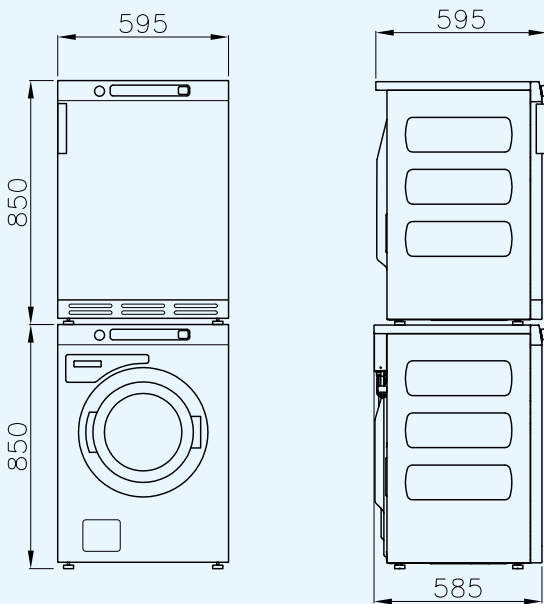

OPTIONEN - TROCKNER

- Externe Betätigung durch Münzgerät
- Kondensationseinheit (Typ DAMC)
- Wärmepumpenheizung (Typ DAM6HP)

KOMPAKTES
DESIGN

STAPELBARE
EINHEIT

ENERGIE
EFFIZIENT

TYP		SC65
KAPAZITÄT	kg	6,5
TROMMEL	l	60
TROMMELABMESSUNGEN	mm	Ø 480
SCHLEUDERDREHZAHL	U/min	1400
G-FAKTOR		530
ELEKTROANSCHLUSS		1x230-400V 50Hz 3x400V 50Hz 1x220Vx60Hz 3x440Vx60Hz
ELEKTROHEIZUNG	kW	3,2
ABSICHERUNG		230V-16A/400V-10A
WASSERANSCHLUSS	inch	3/4"
ABLASS		Pump Standard
ABMESSUNGEN		
HxBxT	mm	850x595x585
Gewicht netto	kg	73
TRANSPORTANGABEN		
Volumen (verpackt)	m ³	0,53
Lattenverschlag HxBxT	mm	915x610x660
Gewicht bruto	kg	77

TYP		DAM6 Condense	DAMC6 Vented	DAM6HP Wärmepumpe
KAPAZITÄT	kg		6,5	
TROMMELVOLUMEN	l		112	
TROMMEL	mm		Ø 571x476	
ELEKTROANSCHLUSS		1x230V 50/60Hz 3x400-415V 50Hz 3x400V+N 60Hz	1x230V 50/60Hz 3x400-415V 50Hz 3x400V+N 60Hz 3x440V 60Hz	1x230V 50Hz
ELEKTROHEIZUNG	kW	2,5	3	1,3
ABSICHERUNG			230V-16A 400V-10A	
LUFTDURCHFLUSS	m ³ /h	123	245	intern
ABLUFTRANSCHLUSS	mm	-	100	-
ABMESSUNGEN			850x595x585	
HxBxT	mm			
Gewicht netto	kg	47	39	52
TRANSPORTANGABEN				
Volumen (verpackt)	m ³		0,53	
Lattenverschlag HxBxT	mm		915x610x660	
Gewicht bruto	kg	50	45	56