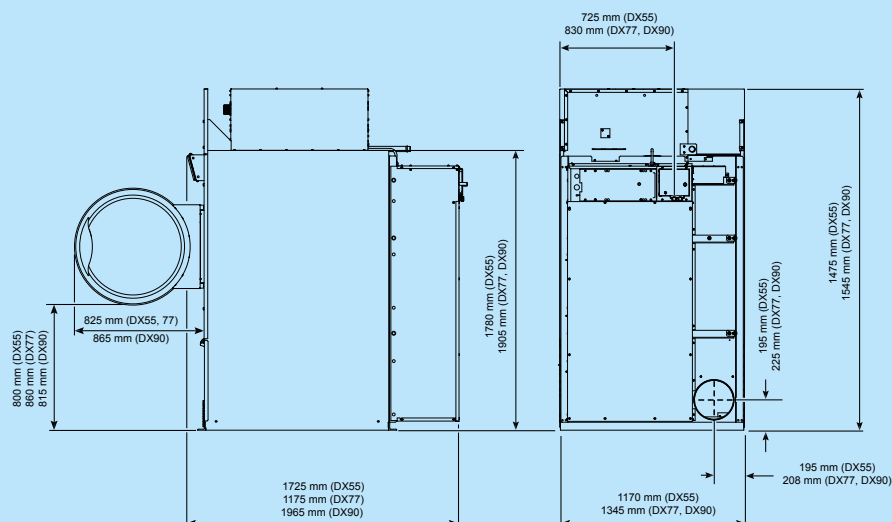

RYCHLÝ ČAS
SUŠENÍ

NÍŽKÁ SPOTŘEBA
ENERGIE

VELKÝ DVEŘNÍ
OTVOR

senso.dry+

SafeTech™

TYP		DX55	DX77	DX90
KAPACITA				
Kapacita	kg	55	77	90
Objem bubny	l	1020	1410	1660
Průměr bubny	mm	Ø 1120	Ø 1290	Ø 1290
PRŮTOK VZDUCHU				
Průtok vzduchu	l/s	660	1010	1010
PRŮMĚR SUŠENÍ				
Plynový ohřev	g/min	979	1401	1673
Elektrický ohřev	g/min	698	-	-
MOTORY				
Ventilátor	kW	1,1	1,1	1,1
Pohon	kW	1,1	1,1	1,1
PLYNOVÝ OHŘEV				
Výkon	kW	79	116	125
Výkon	kBTU/h	270	395	425
Elektrické připojení		3x 200-240V/50-60Hz, 3x 440-480V/50-60Hz, 3x 380-415V/50-60Hz		
Plynové připojení	NPT	1"	1"	1"
PARNÍ OHŘEV				
Vysoký tlak 6,9 bar	kW	54,95	77,81	77,81
	kBTU/h	187,5	265,5	265,5
Elektrické připojení		3x200-240V/50-60Hz, 3x440-480V/50-60Hz, 3x380-415V/50-60Hz		
Parní připojení	NPT	¾"	¾"	¾"
ELEKTRICKÝ OHŘEV				
Výkon	kW	60	-	-
		3x230-240V/50-60Hz 3x380V/50-60Hz		
Elektrické připojení		3x400-415V/50-60Hz 3x440V/50-60Hz 3x460-480V/50-60Hz		
ODTAH	Ø /mm	254	305	305
ROZMĚRY				
V×Š×H	mm	2175×1170×1270	2390×1345×1315	2390×1345×1505
Čistá hmotnost (E, G, S)	kg	565, 555, 605	- , 635, 705	- , 705, 770
TRANSPORTNÍ ÚDAJE				
Rozměry balení (folie) V×Š×H	mm	2290×1220×1820	2510×1320×1870	2510×1320×2070
Hrubá hmotnost (folie E,G,S)	kg	600, 585, 635	- , 670, 740	- , 740, 805
Rozměry balení (bedna) V×Š×H	mm	2310×1350×1890	2550×1530×1950	2550×1530×2140
Hrubá hmotnost (bedna E,G,S)	kg	675, 660, 710	- , 755, 825	- , 825, 895